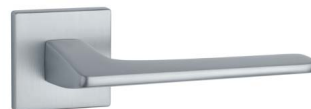

Rozeta 7mm

Chrom polerowany

Chrom satyna

Czarny

Fussa

Rozeta 7mm

Chrom polerowany

Chrom satyna

Czarny

Złoto

Chroniony wzór przemysłowy

10

Vista

Rozeta 7mm

Chrom polerowany

Chrom satyna