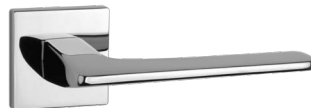

Rozeta 7mm

Chrom polerowany

Chrom satyna

Czarny

Fussa

Rozeta 7mm

Chrom polerowany

Chrom satyna

Czarny

Złoto

Chroniony wzór przemysłowy

10

Vista

Rozeta 7mm

Chrom polerowany

Chrom satyna